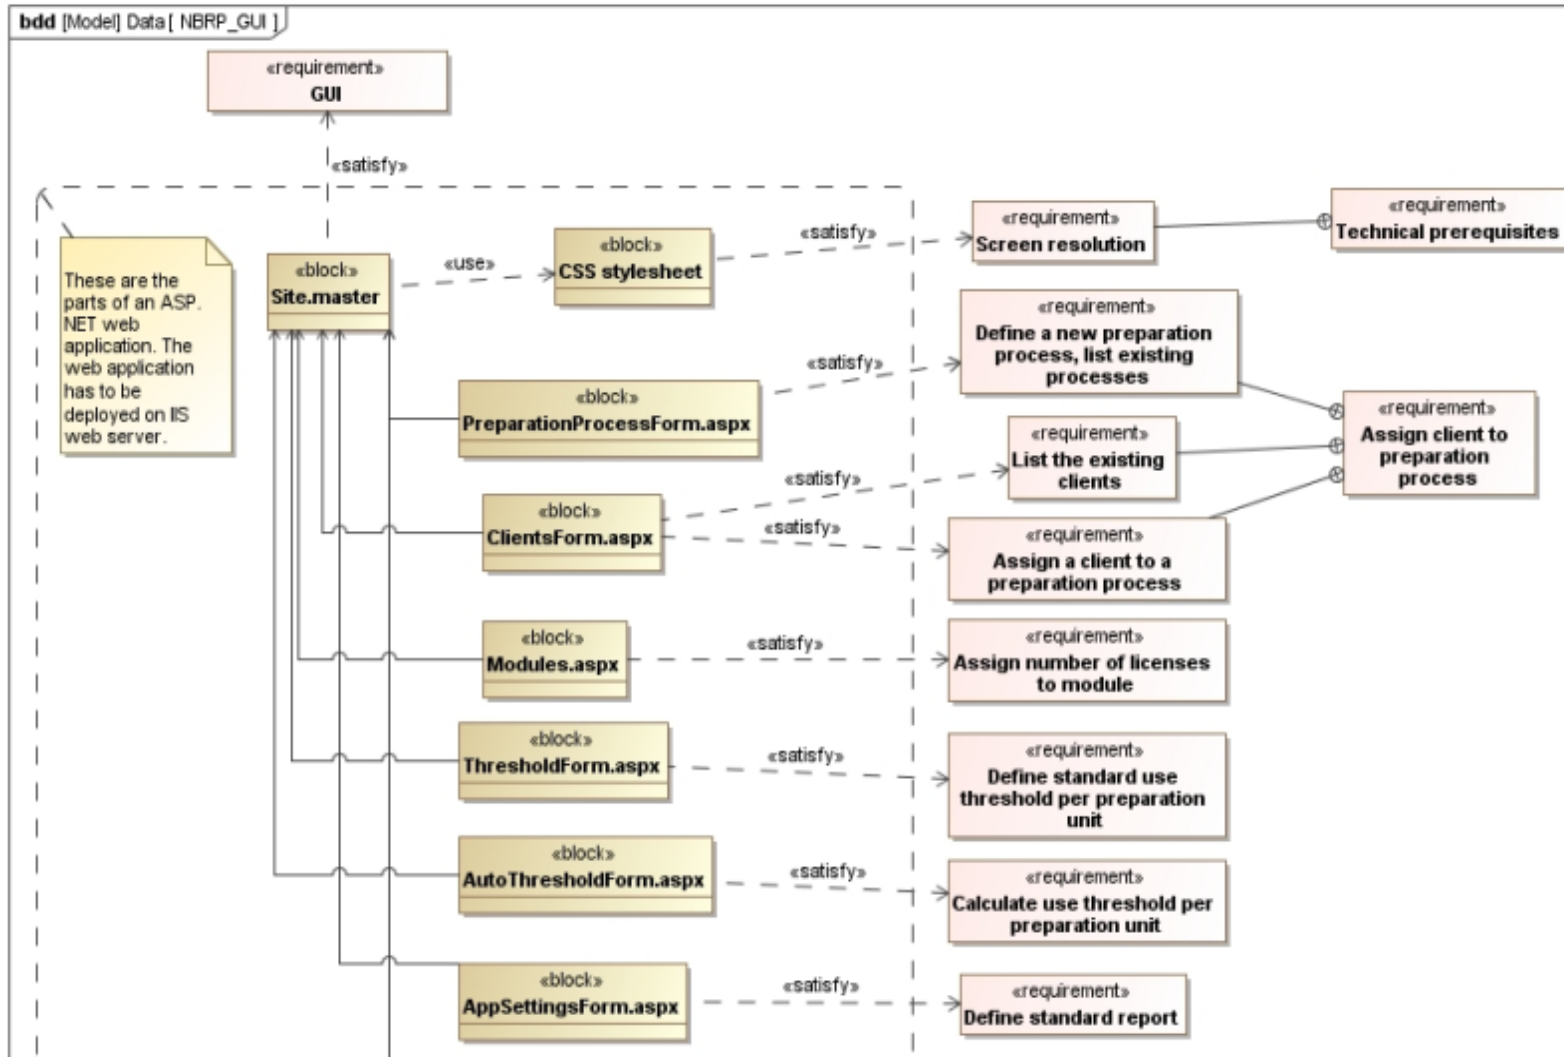

SysML diagramok

Nobel Biocare projekt strukturális modell (részlet)

Nobel Biocare projekt strukturális modell (részlet)

SysML metamodel (részlet)